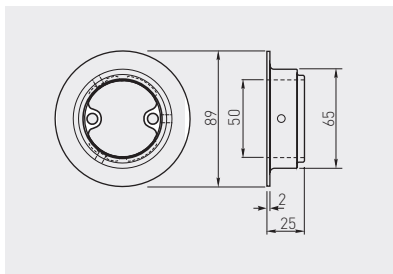

Монтовање R-50 до дражка округлог
R-50 mounting bracket for round rail
Крепление R-50 для трубы

MR-R0050-001

50

chrom / chrome / хром

stal / steel / сталь

x 100

Монтовање PZ-2 доње до дражка округлог
PZ-2 bottom mounting bracket for round rail
Нижнее крепление PZ-2 для трубы

MR-WPZ002-01

50

chrom / chrome / хром

stal / steel / сталь

x 70