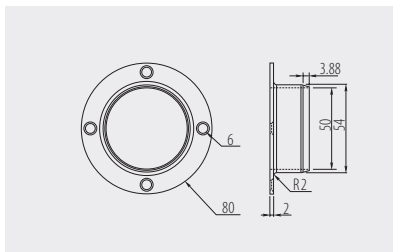

Монтовање R-50 до дражка округлог
R-50 mounting bracket for round rail
Крепление R-50 для трубы

MR-R0050-001

50

chrom / chrome / хром

stal / steel / сталь

x 100

Монтовање PZ-2 доње до дражка округлог
PZ-2 bottom mounting bracket for round rail
Нижнее крепление PZ-2 для трубы

MR-WPZ002-01

50

chrom / chrome / хром

stal / steel / сталь

x 70